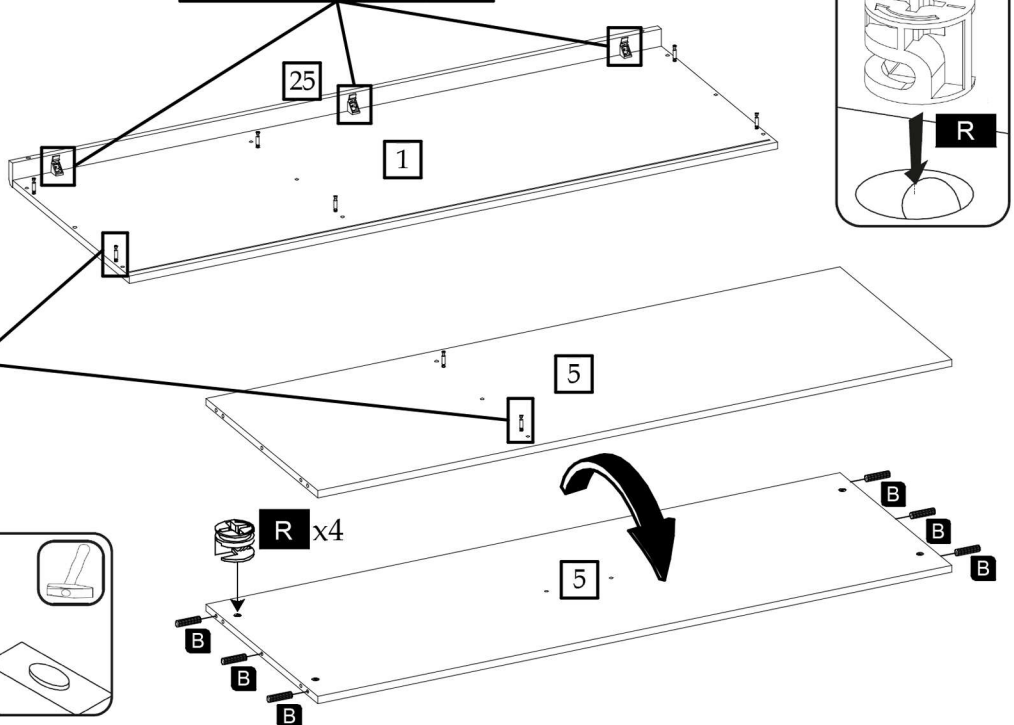

LINDY 5D

120 min

	Dimenzió				Kód	Csomag		Dimenzió				Kód	Csomag
1	1507	540	16	1	1004	1/4	14	504.5	65	16	1	1010	1/4
2	1998	540	16	1	1002	2/4	15	952.5	65	16	1	1017	2/4
3	1998	540	16	1	1003	2/4	16	1866.5	445	16	1	1022	3/4
4	1932	519.5	16	1	1014/2014	3/4	17	1953	519	3	1	N/A	2/4
5	1473	520	16	1	1005/2005	1/4	18	1953	483.5	3	2	N/A	2/4
6	250	50	16	1	1007	1/4	19	1131	447	16	1	1021/3001	4/4
7	952.5	519	16	1	1015	1/4	20	1131	447	16	1	1021/3002	4/4
8	952.5	519	16	1	N/A	1/4	21	699	447	16	1	1022/3003	4/4
9	504.5	519	16	1	1008	1/4	22	699	447	16	1	1022/3004	4/4
10	504.5	519	16	1	N/A	1/4	23	1961	82	16	1	1004/3005	2/4
11	504.5	519	16	1	N/A	1/4	24	1961	82	16	1	1004/3006	2/4
12	504.5	519	16	1	N/A	1/4	25	1510	56.5	19	1	1034/3007	3/4
13	1473	65	16	1	1013	1/4							

2

3

4

5

8

9