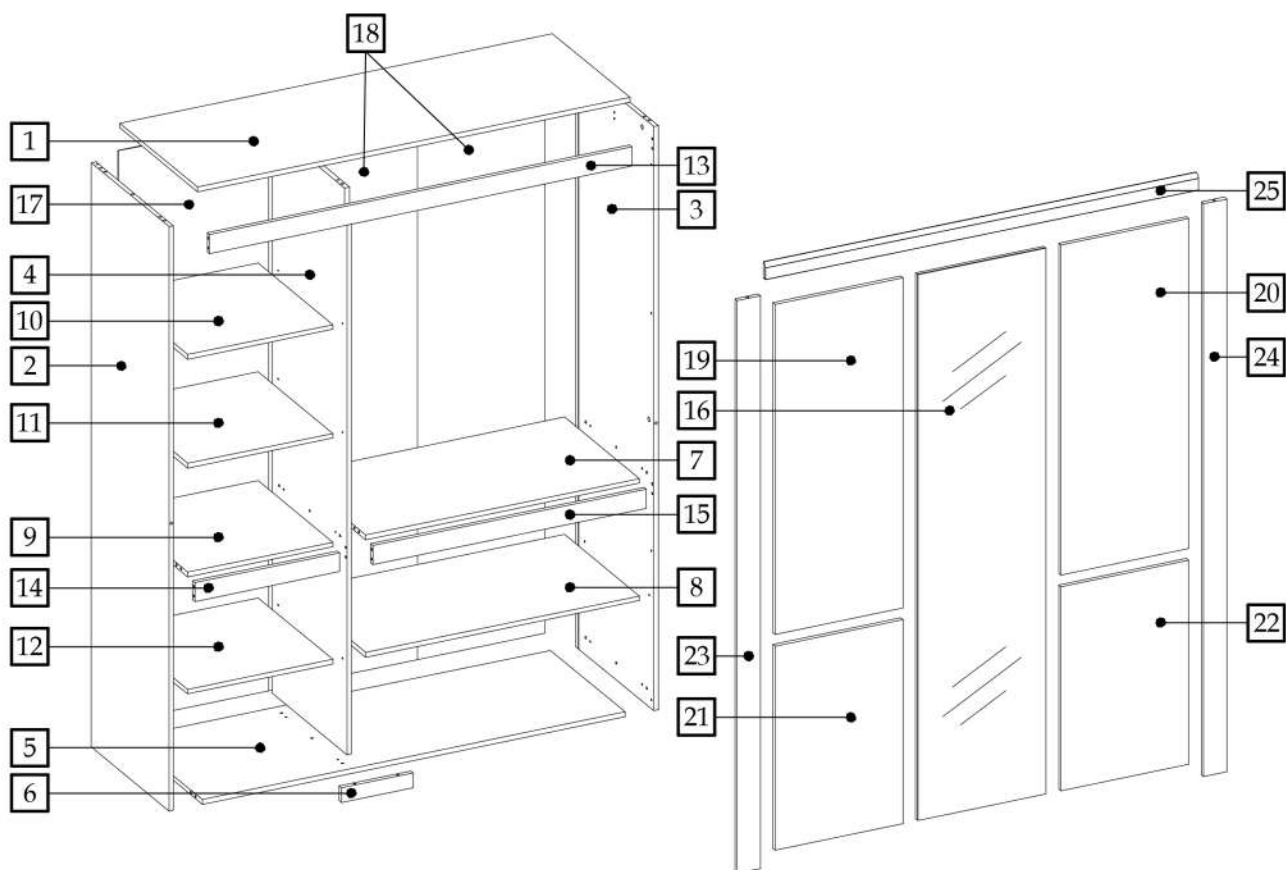

LINDY 5D

120 min

	Dimenzió				Kód	Csomag		Dimenzió				Kód	Csomag
1	1507	540	16	1	1004	1/4	14	504.5	65	16	1	1010	1/4
2	1998	540	16	1	1002	2/4	15	952.5	65	16	1	1017	2/4
3	1998	540	16	1	1003	2/4	16	1866.5	445	16	1	1022	3/4
4	1932	519.5	16	1	1014/2014	3/4	17	1953	519	3	1	N/A	2/4
5	1473	520	16	1	1005/2005	1/4	18	1953	483.5	3	2	N/A	2/4
6	250	50	16	1	1007	1/4	19	1131	447	16	1	1021/3001	4/4
7	952.5	519	16	1	1015	1/4	20	1131	447	16	1	1021/3002	4/4
8	952.5	519	16	1	N/A	1/4	21	699	447	16	1	1022/3003	4/4
9	504.5	519	16	1	1008	1/4	22	699	447	16	1	1022/3004	4/4
10	504.5	519	16	1	N/A	1/4	23	1961	82	16	1	1004/3005	2/4
11	504.5	519	16	1	N/A	1/4	24	1961	82	16	1	1004/3006	2/4
12	504.5	519	16	1	N/A	1/4	25	1510	56.5	19	1	1034/3007	3/4
13	1473	65	16	1	1013	1/4							

2

3

4

5

8

9