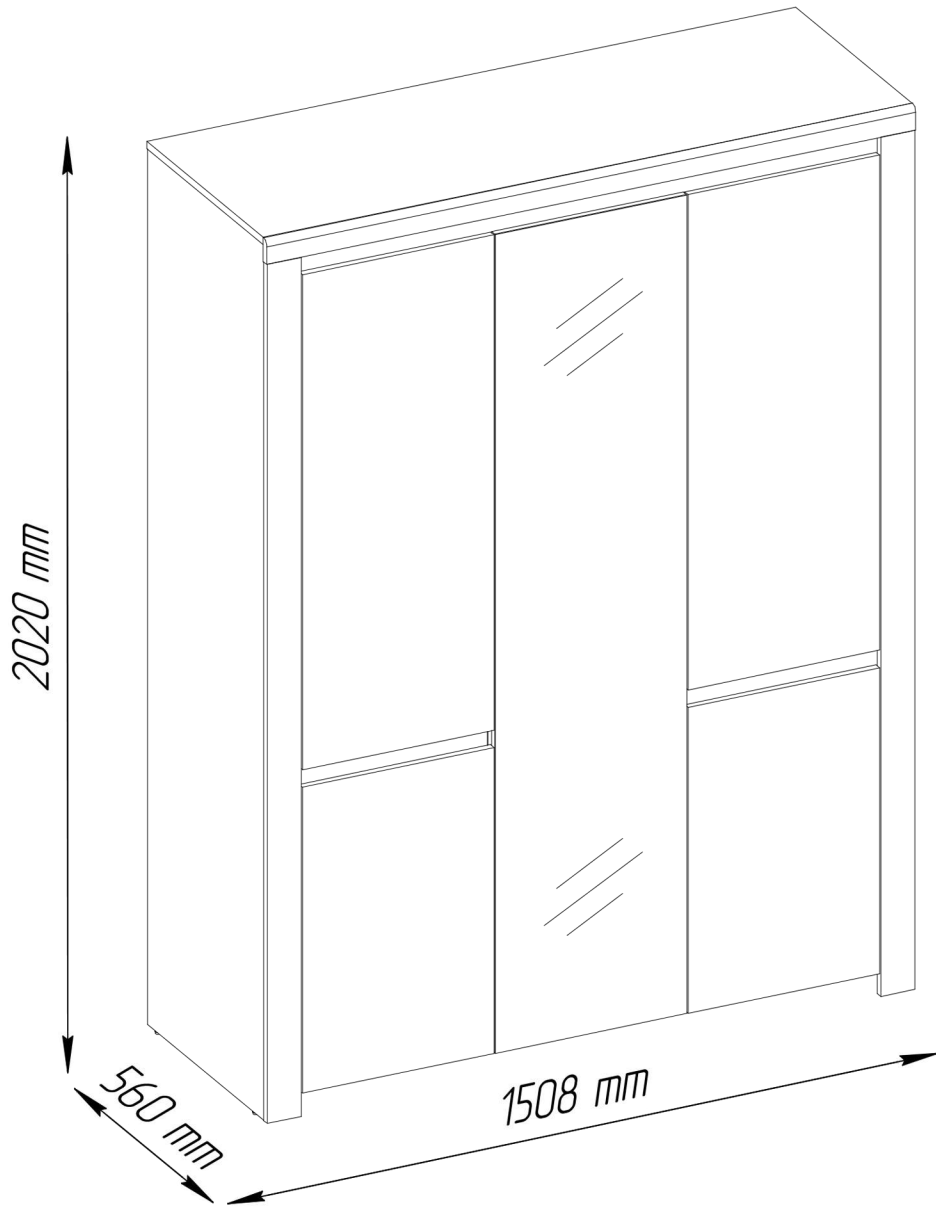

LINDY 5D

120 min

	Dimenzió				Kód	Csomag		Dimenzió				Kód	Csomag
1	1507	540	16	1	1004	1/4	14	504.5	65	16	1	1010	1/4
2	1998	540	16	1	1002	2/4	15	952.5	65	16	1	1017	2/4
3	1998	540	16	1	1003	2/4	16	1866.5	445	16	1	1022	3/4
4	1932	519.5	16	1	1014/2014	3/4	17	1953	519	3	1	N/A	2/4
5	1473	520	16	1	1005/2005	1/4	18	1953	483.5	3	2	N/A	2/4
6	250	50	16	1	1007	1/4	19	1131	447	16	1	1021/3001	4/4
7	952.5	519	16	1	1015	1/4	20	1131	447	16	1	1021/3002	4/4
8	952.5	519	16	1	N/A	1/4	21	699	447	16	1	1022/3003	4/4
9	504.5	519	16	1	1008	1/4	22	699	447	16	1	1022/3004	4/4
10	504.5	519	16	1	N/A	1/4	23	1961	82	16	1	1004/3005	2/4
11	504.5	519	16	1	N/A	1/4	24	1961	82	16	1	1004/3006	2/4
12	504.5	519	16	1	N/A	1/4	25	1510	56.5	19	1	1034/3007	3/4
13	1473	65	16	1	1013	1/4							

2

3

4

5

8

9