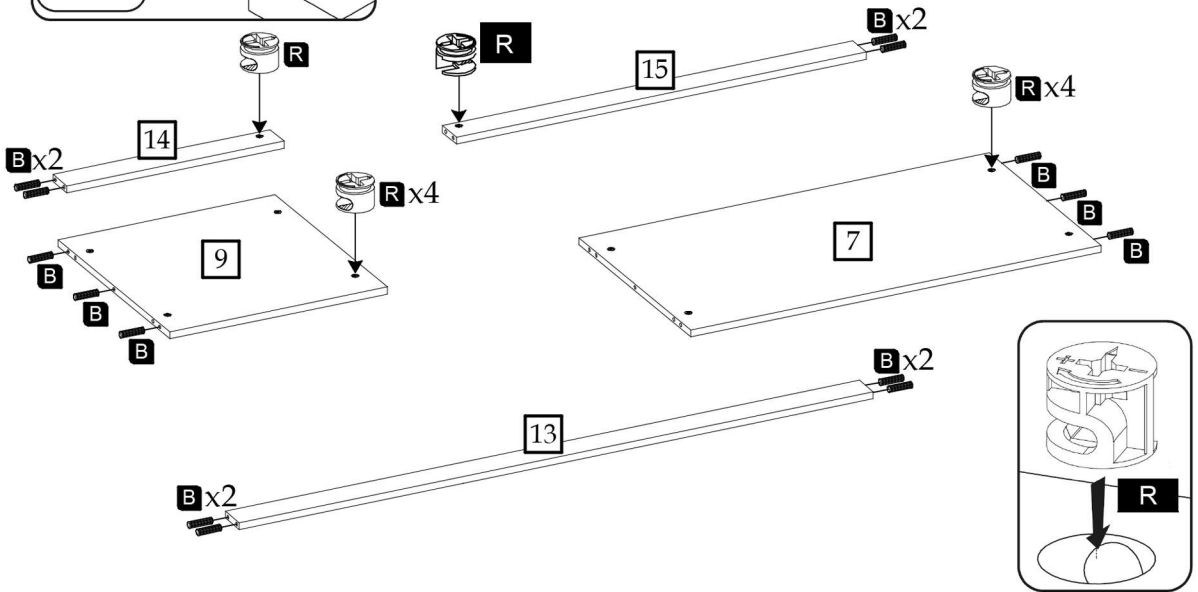

LINDY 5D

120 min

	Dimenzió				Kód	Csomag		Dimenzió				Kód	Csomag
1	1507	540	16	1	1004	1/4	14	504.5	65	16	1	1010	1/4
2	1998	540	16	1	1002	2/4	15	952.5	65	16	1	1017	2/4
3	1998	540	16	1	1003	2/4	16	1866.5	445	16	1	1022	3/4
4	1932	519.5	16	1	1014/2014	3/4	17	1953	519	3	1	N/A	2/4
5	1473	520	16	1	1005/2005	1/4	18	1953	483.5	3	2	N/A	2/4
6	250	50	16	1	1007	1/4	19	1131	447	16	1	1021/3001	4/4
7	952.5	519	16	1	1015	1/4	20	1131	447	16	1	1021/3002	4/4
8	952.5	519	16	1	N/A	1/4	21	699	447	16	1	1022/3003	4/4
9	504.5	519	16	1	1008	1/4	22	699	447	16	1	1022/3004	4/4
10	504.5	519	16	1	N/A	1/4	23	1961	82	16	1	1004/3005	2/4
11	504.5	519	16	1	N/A	1/4	24	1961	82	16	1	1004/3006	2/4
12	504.5	519	16	1	N/A	1/4	25	1510	56.5	19	1	1034/3007	3/4
13	1473	65	16	1	1013	1/4							

2

3

4

5

8

9