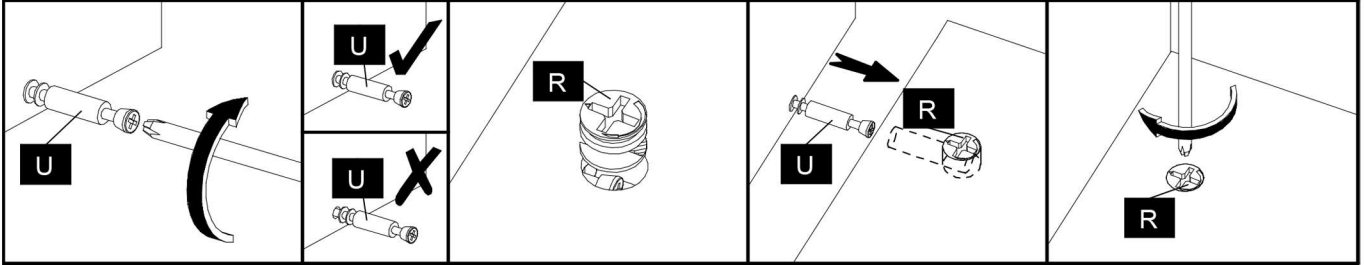

LINDY 5D

120 min

	Dimenzió				Kód	Csomag		Dimenzió				Kód	Csomag
1	1507	540	16	1	1004	1/4	14	504.5	65	16	1	1010	1/4
2	1998	540	16	1	1002	2/4	15	952.5	65	16	1	1017	2/4
3	1998	540	16	1	1003	2/4	16	1866.5	445	16	1	1022	3/4
4	1932	519.5	16	1	1014/2014	3/4	17	1953	519	3	1	N/A	2/4
5	1473	520	16	1	1005/2005	1/4	18	1953	483.5	3	2	N/A	2/4
6	250	50	16	1	1007	1/4	19	1131	447	16	1	1021/3001	4/4
7	952.5	519	16	1	1015	1/4	20	1131	447	16	1	1021/3002	4/4
8	952.5	519	16	1	N/A	1/4	21	699	447	16	1	1022/3003	4/4
9	504.5	519	16	1	1008	1/4	22	699	447	16	1	1022/3004	4/4
10	504.5	519	16	1	N/A	1/4	23	1961	82	16	1	1004/3005	2/4
11	504.5	519	16	1	N/A	1/4	24	1961	82	16	1	1004/3006	2/4
12	504.5	519	16	1	N/A	1/4	25	1510	56.5	19	1	1034/3007	3/4
13	1473	65	16	1	1013	1/4							