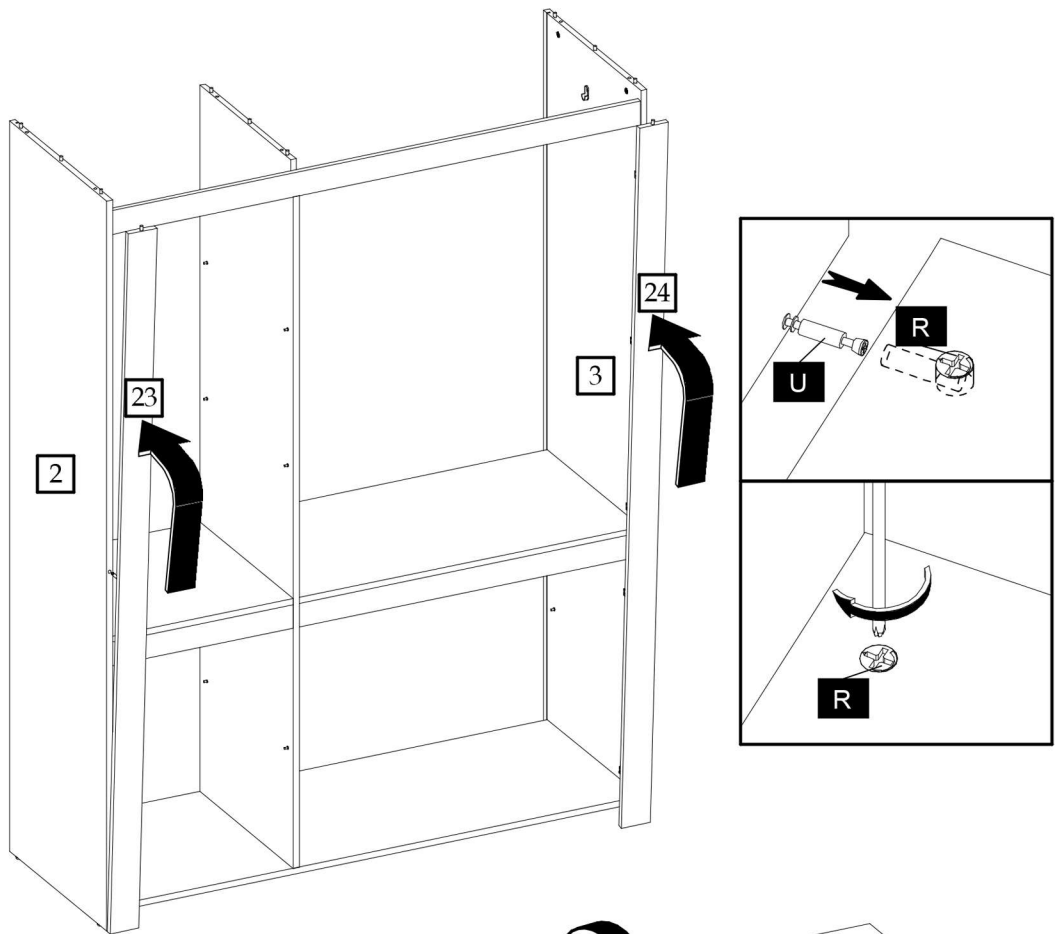

LINDY 5D

120 min

	Dimenzió				Kód	Csomag		Dimenzió				Kód	Csomag
1	1507	540	16	1	1004	1/4	14	504.5	65	16	1	1010	1/4
2	1998	540	16	1	1002	2/4	15	952.5	65	16	1	1017	2/4
3	1998	540	16	1	1003	2/4	16	1866.5	445	16	1	1022	3/4
4	1932	519.5	16	1	1014/2014	3/4	17	1953	519	3	1	N/A	2/4
5	1473	520	16	1	1005/2005	1/4	18	1953	483.5	3	2	N/A	2/4
6	250	50	16	1	1007	1/4	19	1131	447	16	1	1021/3001	4/4
7	952.5	519	16	1	1015	1/4	20	1131	447	16	1	1021/3002	4/4
8	952.5	519	16	1	N/A	1/4	21	699	447	16	1	1022/3003	4/4
9	504.5	519	16	1	1008	1/4	22	699	447	16	1	1022/3004	4/4
10	504.5	519	16	1	N/A	1/4	23	1961	82	16	1	1004/3005	2/4
11	504.5	519	16	1	N/A	1/4	24	1961	82	16	1	1004/3006	2/4
12	504.5	519	16	1	N/A	1/4	25	1510	56.5	19	1	1034/3007	3/4
13	1473	65	16	1	1013	1/4							

2

3

4

5

8

9