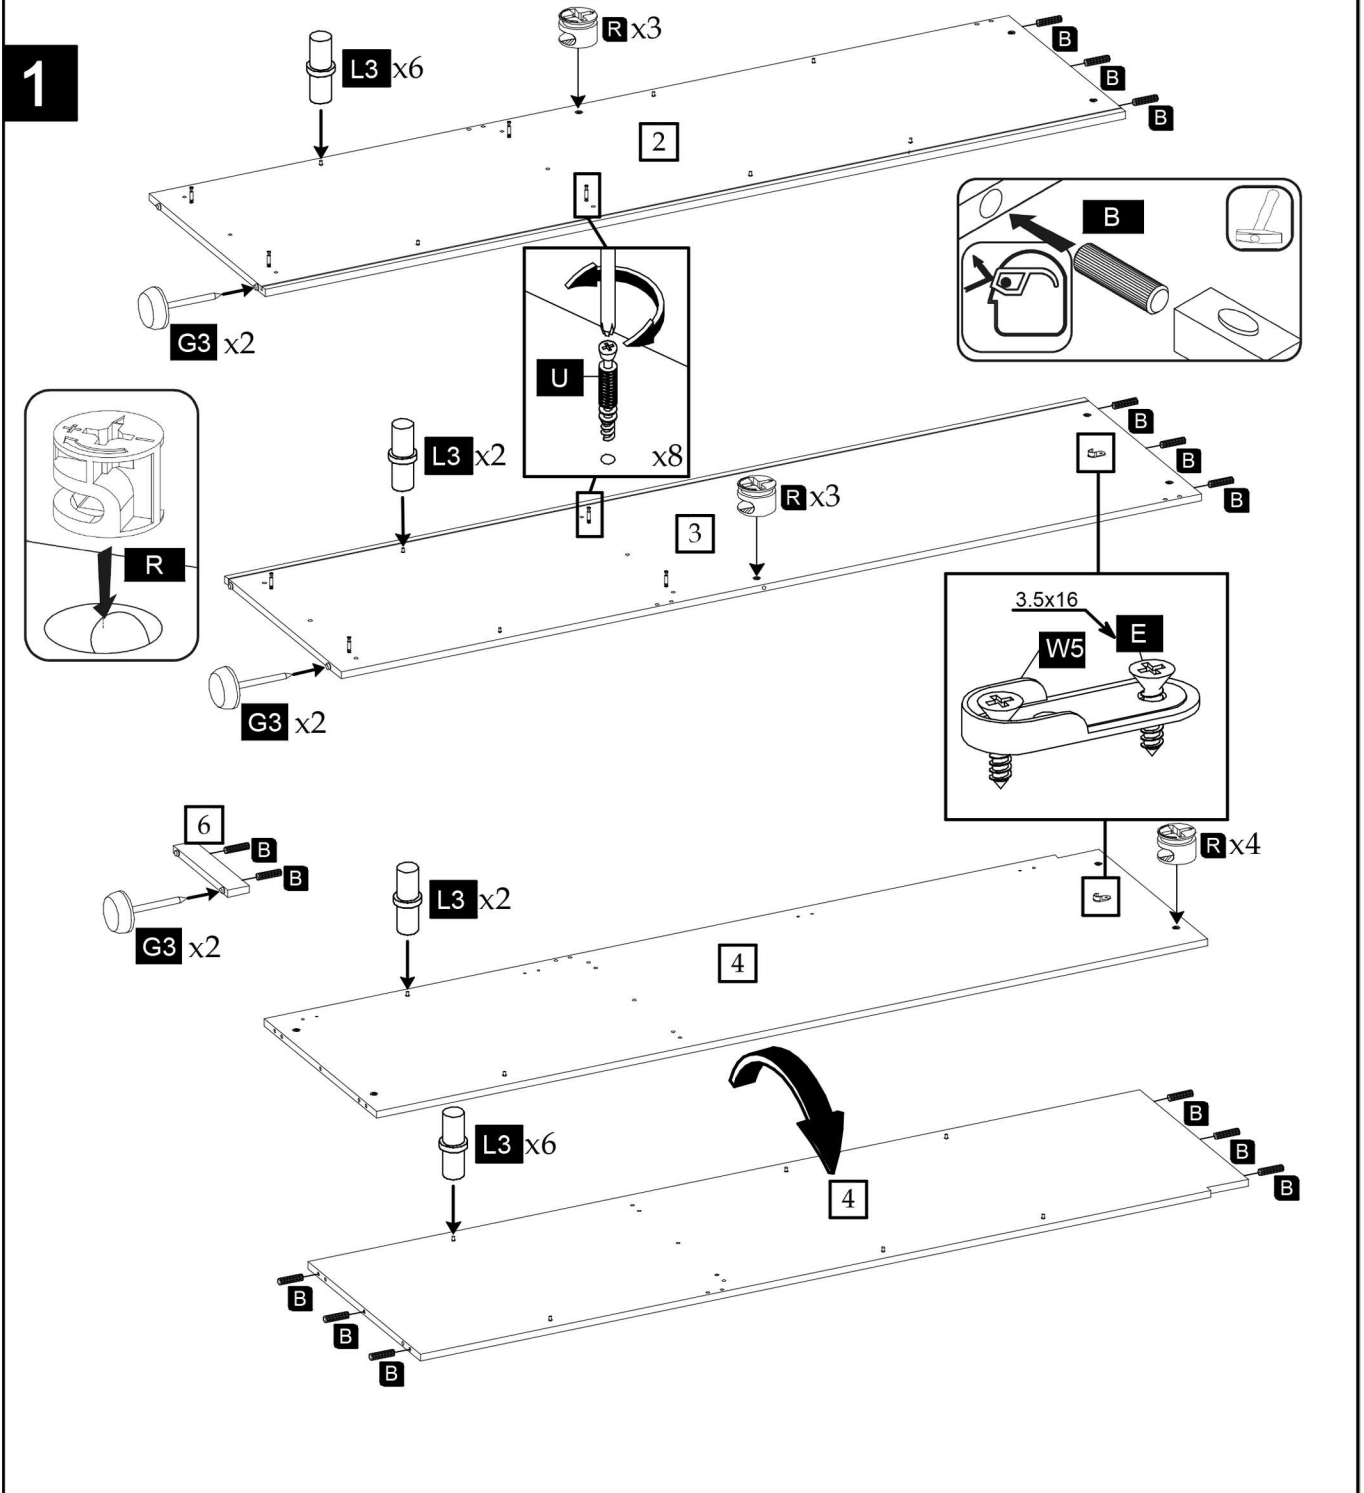

LINDY 5D

120 min

	Dimenzió				Kód	Csomag		Dimenzió				Kód	Csomag
1	1507	540	16	1	1004	1/4	14	504.5	65	16	1	1010	1/4
2	1998	540	16	1	1002	2/4	15	952.5	65	16	1	1017	2/4
3	1998	540	16	1	1003	2/4	16	1866.5	445	16	1	1022	3/4
4	1932	519.5	16	1	1014/2014	3/4	17	1953	519	3	1	N/A	2/4
5	1473	520	16	1	1005/2005	1/4	18	1953	483.5	3	2	N/A	2/4
6	250	50	16	1	1007	1/4	19	1131	447	16	1	1021/3001	4/4
7	952.5	519	16	1	1015	1/4	20	1131	447	16	1	1021/3002	4/4
8	952.5	519	16	1	N/A	1/4	21	699	447	16	1	1022/3003	4/4
9	504.5	519	16	1	1008	1/4	22	699	447	16	1	1022/3004	4/4
10	504.5	519	16	1	N/A	1/4	23	1961	82	16	1	1004/3005	2/4
11	504.5	519	16	1	N/A	1/4	24	1961	82	16	1	1004/3006	2/4
12	504.5	519	16	1	N/A	1/4	25	1510	56.5	19	1	1034/3007	3/4
13	1473	65	16	1	1013	1/4							

2

3

4

5

8

9